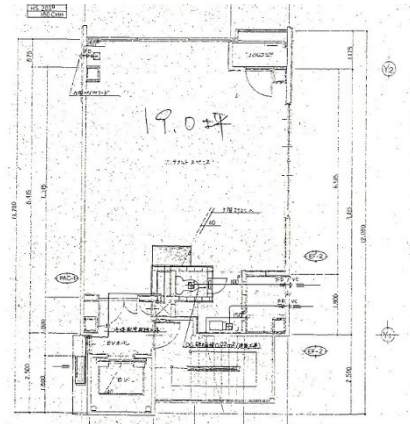

トートレビル 8階19.14坪

福岡県福岡市中央区大名2-4-33

物件MAP

賃貸条件	
月額賃料	181,818円（税別）
坪数	19.14坪
坪単価	9,499円（税別）
共益費	賃料に含む
礼金	無し
敷金（保証金）	6ヶ月
階数	8階
入居可能日	即日

ビル情報	
所在地	福岡県福岡市中央区大名2-4-33
最寄り駅	福岡市営地下鉄空港線 赤坂駅 徒歩1分 福岡市営地下鉄空港線 天神駅 徒歩10分 西鉄天神大牟田線 西鉄福岡（天神）駅 徒歩13分
エリア	天神・赤坂エリア
竣工	1985年11月
耐震	新耐震基準
階数	地上8階
用途	事務所
構造	RC造

設備情報	
エレベーター	1基
空調	個別空調
OAフロア	Pタイル
基準階天井高	
光ファイバー	有り
トイレ	男女共用・室内
セキュリティ	有り
駐車場	無し