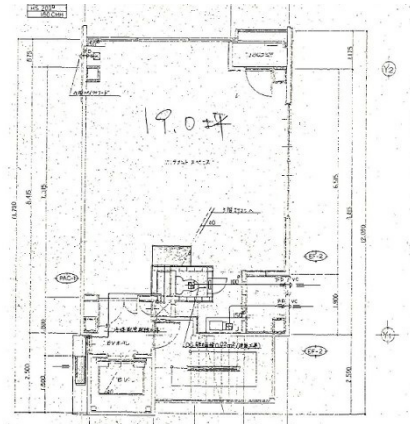

トートレビル 8階19.14坪

福岡県福岡市中央区大名2-4-33

物件MAP

賃貸条件	
月額賃料	181,818円 (税別)
坪数	19.14坪
坪単価	9,499円 (税別)
共益費	賃料に含む
礼金	無し
敷金 (保証金)	6ヶ月
階数	8階
入居可能日	即日

ビル情報	
所在地	福岡県福岡市中央区大名2-4-33
最寄り駅	福岡市営地下鉄空港線 赤坂駅 徒歩1分 福岡市営地下鉄空港線 天神駅 徒歩10分 西鉄天神大牟田線 西鉄福岡 (天神) 駅 徒歩13分
エリア	天神・赤坂エリア
竣工	1985年11月
耐震	新耐震基準
階数	地上8階
用途	事務所
構造	RC造

設備情報	
エレベーター	1基
空調	個別空調
OAフロア	Pタイル
基準階天井高	
光ファイバー	有り
トイレ	男女共用・室内
セキュリティ	有り
駐車場	無し

事務所移転の簡単検索サイト

Quick Service

クイックサービス

トートレビル 8階19.14坪 福岡県福岡市中央区大名2-4-33

天神・赤坂エリア (ビルID: 0029187) の賃貸オフィス

貸事務所・レンタルオフィス・オフィス移転ならQuickService