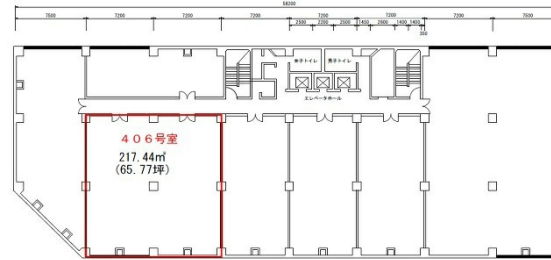

# 新日本ビル 4階65.78坪

福岡県福岡市中央区大名2-4-22

設備情報	
エレベーター	3基
空調	
OAフロア	OAフロア
基準階天井高	2,350mm
光ファイバー	有り
トイレ	男女別・室外
セキュリティ	有り
駐車場	有り