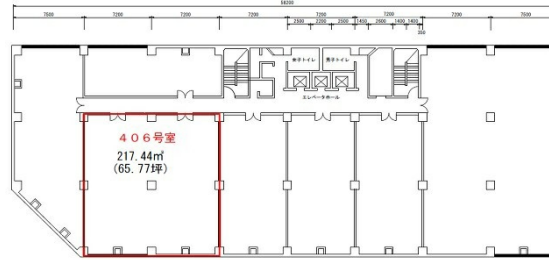

# 新日本ビル 4階65.78坪

福岡県福岡市中央区大名2-4-22

## 物件MAP

賃貸条件	
月額賃料	710,424円 (税別)
坪数	65.78坪
坪単価	10,800円 (税別)
共益費	210,496円
礼金	無し
敷金 (保証金)	10ヶ月
階数	4階 (406)
入居可能日	即日

ビル情報	
所在地	福岡県福岡市中央区大名2-4-22
最寄り駅	福岡市営地下鉄空港線 赤坂駅 徒歩1分 福岡市営地下鉄空港線 天神駅 徒歩10分 福岡市営地下鉄空港線 大濠公園駅 徒歩14分
エリア	天神・赤坂エリア
竣工	1973年5月
耐震	耐震補強済
階数	地上9階 地下1階
用途	事務所
構造	SRC造

設備情報	
エレベーター	3基
空調	
OAフロア	OAフロア
基準階天井高	2,350mm
光ファイバー	有り
トイレ	男女別・室外
セキュリティ	有り
駐車場	有り

事務所移転の簡単検索サイト

Quick Service

クイックサービス

新日本ビル 4階65.78坪 福岡県福岡市中央区大名2-4-22

天神・赤坂エリア (ビルID: 0029185) の賃貸オフィス

貸事務所・レンタルオフィス・オフィス移転ならQuickService