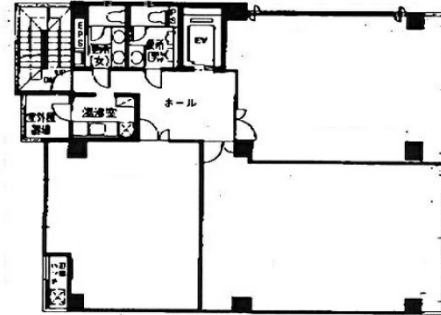

# 大名DTビル 3階17.97坪

福岡県福岡市中央区大名2-2-50

## 物件MAP

賃貸条件	
月額賃料	224,625円 (税別)
坪数	17.97坪
坪単価	12,500円 (税別)
共益費	3,000円
礼金	2ヶ月
敷金 (保証金)	1ヶ月
階数	3階 (B申込有)
入居可能日	即日

ビル情報	
所在地	福岡県福岡市中央区大名2-2-50
最寄り駅	福岡市営地下鉄空港線 赤坂駅 徒歩8分 福岡市営地下鉄空港線 天神駅 徒歩8分
エリア	天神・赤坂エリア
竣工	1995年4月
耐震	新耐震基準
階数	地上7階
用途	事務所
構造	RC造