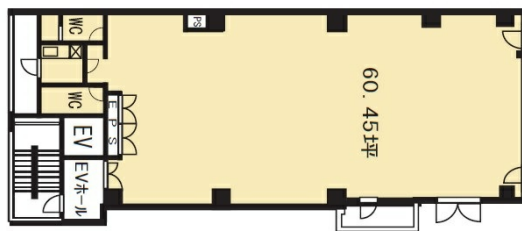

# BPRスクエア天神大名 1階40.67坪

福岡県福岡市中央区大名2-1-53

## 物件MAP

賃貸条件	
月額賃料	1,545,460円 (税別)
坪数	40.67坪
坪単価	38,000円 (税別)
共益費	賃料に含む
礼金	無し
敷金 (保証金)	10ヶ月
階数	1階
入居可能日	2024年7月

ビル情報	
所在地	福岡県福岡市中央区大名2-1-53
最寄り駅	西鉄天神大牟田線 西鉄福岡 (天神) 駅 徒歩6分 福岡市営地下鉄空港線 天神駅 徒歩6分 福岡市営地下鉄空港線 赤坂駅 徒歩6分
エリア	天神・赤坂エリア
竣工	1993年12月
耐震	新耐震基準
階数	地上9階
用途	店舗
構造	SRC造

設備情報	
エレベーター	1基
空調	
OAフロア	
基準階天井高	
光ファイバー	無し
トイレ	男女別・室外
セキュリティ	有り
駐車場	無し

事務所移転の簡単検索サイト

Quick Service

クイックサービス

**BPRスクエア天神大名 1階40.67坪** 福岡県福岡市中央区大名2-1-53

天神・赤坂エリア (ビルID: 0029163) の賃貸オフィス

貸事務所・レンタルオフィス・オフィス移転なら**QuickService**