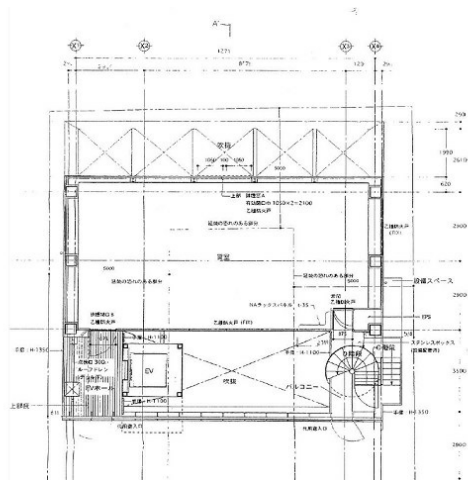

ステージ1西通りビル 4階35.09坪

福岡県福岡市中央区大名2-1-4

物件MAP

賃貸条件	
月額賃料	526,350円 (税別)
坪数	35.09坪
坪単価	15,000円 (税別)
共益費	105,270円
礼金	無し
敷金 (保証金)	10ヶ月
階数	4階 (A)
入居可能日	即日

ビル情報	
所在地	福岡県福岡市中央区大名2-1-4
最寄り駅	福岡市営地下鉄空港線 天神駅 徒歩3分
エリア	天神・赤坂エリア
竣工	1999年10月
耐震	新耐震基準
階数	地上8階 地上1階
用途	店舗
構造	S造

設備情報	
エレベーター	1基
空調	個別空調
OAフロア	その他
基準階天井高	
光ファイバー	無し
トイレ	調査中
セキュリティ	無し
駐車場	無し

事務所移転の簡単検索サイト

Quick Service

クイックサービス

ステージ1西通りビル 4階35.09坪 福岡県福岡市中央区大名2-1-4

天神・赤坂エリア (ビルID: 0029159) の賃貸オフィス

貸事務所・レンタルオフィス・オフィス移転なら**QuickService**