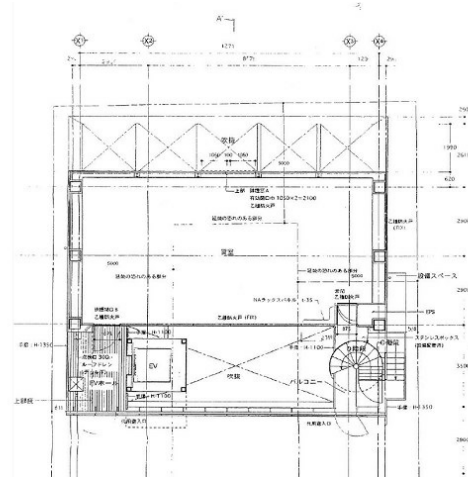

ステージ1西通りビル 2階68坪

福岡県福岡市中央区大名2-1-4

物件MAP

賃貸条件	
坪数	68坪
階数	2階 (申込有)
入居可能日	
ビル情報	
所在地	福岡県福岡市中央区大名2-1-4
最寄り駅	福岡市営地下鉄空港線 天神駅 徒歩3分
エリア	天神・赤坂エリア
竣工	1999年10月
耐震	新耐震基準
階数	地上8階 地上1階
用途	店舗
構造	S造
設備情報	
エレベーター	1基
空調	個別空調
OAフロア	その他
基準階天井高	
光ファイバー	無し
トイレ	調査中
セキュリティ	無し
駐車場	無し