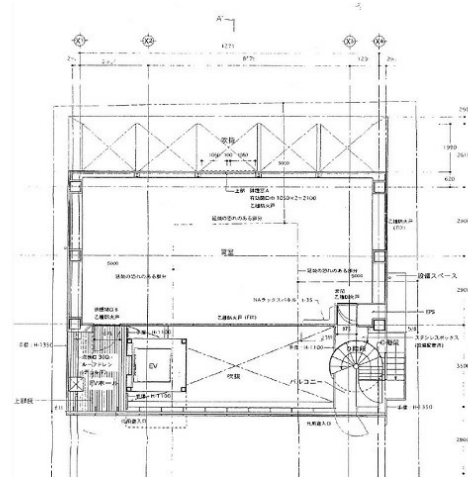

## 物件MAP

賃貸条件	
坪数	68坪
階数	2階 (申込有)
入居可能日	
ビル情報	
所在地	福岡県福岡市中央区大名2-1-4
最寄り駅	福岡市営地下鉄空港線 天神駅 徒歩3分
エリア	天神・赤坂エリア
竣工	1999年10月
耐震	新耐震基準
階数	地上8階 地上1階
用途	店舗
構造	S造
設備情報	
エレベーター	1基
空調	個別空調
OAフロア	その他
基準階天井高	
光ファイバー	無し
トイレ	調査中
セキュリティ	無し
駐車場	無し