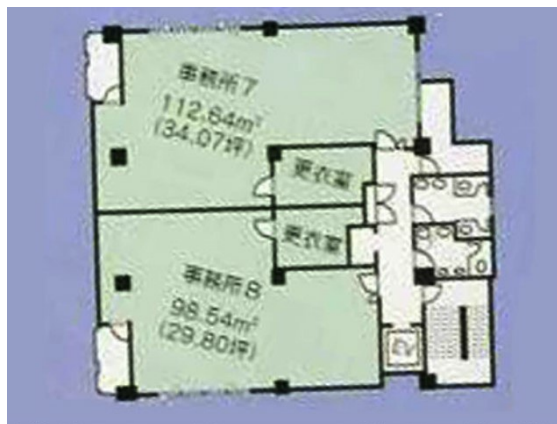

# モンローレ大名ガーデン 4階34.07坪

福岡県福岡市中央区大名2-1-35

## 物件MAP

賃貸条件	
月額賃料	545,120円 (税別)
坪数	34.07坪
坪単価	16,000円 (税別)
共益費	賃料に含む
礼金	無し
敷金 (保証金)	10ヶ月
階数	4階 (4Fa)
入居可能日	即日

ビル情報	
所在地	福岡県福岡市中央区大名2-1-35
最寄り駅	福岡市営地下鉄空港線 赤坂駅 徒歩8分 福岡市営地下鉄空港線 天神駅 徒歩5分
エリア	天神・赤坂エリア
竣工	1999年2月
耐震	新耐震基準
階数	地上8階
用途	事務所/店舗
構造	RC造