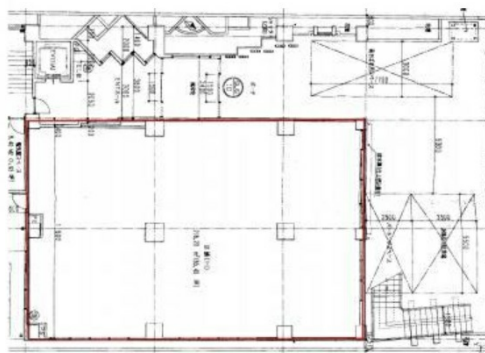

モンローレ大名ガーデン 1階65.4坪

福岡県福岡市中央区大名2-1-35

物件MAP

賃貸条件	
月額賃料	2,318,757円（税別）
坪数	65.4坪
坪単価	35,455円（税別）
共益費	賃料に含む
礼金	無し
敷金（保証金）	10ヶ月
階数	1階（1F）
入居可能日	即日

ビル情報	
所在地	福岡県福岡市中央区大名2-1-35
最寄り駅	福岡市営地下鉄空港線 赤坂駅 徒歩8分 福岡市営地下鉄空港線 天神駅 徒歩5分
エリア	天神・赤坂エリア
竣工	1999年2月
耐震	新耐震基準
階数	地上8階
用途	店舗
構造	RC造

設備情報	
エレベーター	1基
空調	
OAフロア	
基準階天井高	2,500mm
光ファイバー	無し
トイレ	男女共用・室外
セキュリティ	無し
駐車場	無し