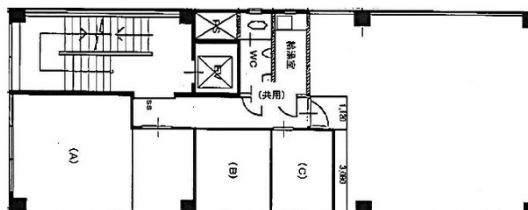

第2赤坂ビル 7階12坪

福岡県福岡市中央区大名2-12-10

物件MAP

賃貸条件	
坪数	12坪
階数	7階
入居可能日	

ビル情報	
所在地	福岡県福岡市中央区大名2-12-10
最寄り駅	福岡市営地下鉄空港線 赤坂駅 徒歩1分
エリア	天神・赤坂エリア
竣工	1976年10月
耐震	旧耐震基準
階数	地上7階
用途	事務所
構造	SRC造

設備情報	
エレベーター	1基
空調	個別空調
OAフロア	タイルカーペット
基準階天井高	
光ファイバー	有り
トイレ	男女別・室外
セキュリティ	有り
駐車場	有り