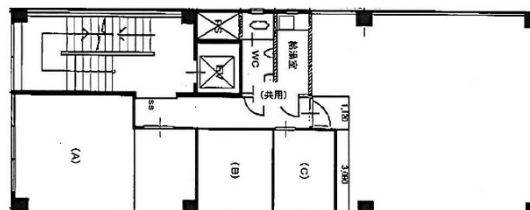

第2赤坂ビル 2階12坪

福岡県福岡市中央区大名2-12-10

物件MAP

賃貸条件	
坪数	12坪
階数	2階
入居可能日	

ビル情報	
所在地	福岡県福岡市中央区大名2-12-10
最寄り駅	福岡市営地下鉄空港線 赤坂駅 徒歩1分
エリア	天神・赤坂エリア
竣工	1976年10月
耐震	旧耐震基準
階数	地上7階
用途	事務所
構造	SRC造

設備情報	
エレベーター	1基
空調	個別空調
OAフロア	タイルカーペット
基準階天井高	
光ファイバー	有り
トイレ	男女別・室外
セキュリティ	有り
駐車場	有り