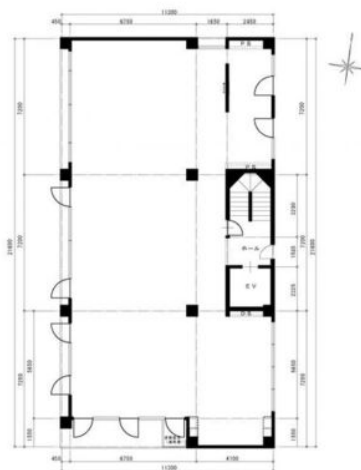

# BROOM福岡ビル 1階52.9坪

福岡県福岡市中央区大名2-1-18

## 物件MAP

賃貸条件	
坪数	52.9坪
階数	1階
入居可能日	相談
ビル情報	
所在地	福岡県福岡市中央区大名2-1-18
最寄り駅	福岡市営地下鉄空港線 赤坂駅 徒歩5分 西鉄天神大牟田線 西鉄福岡(天神)駅 徒歩8分 福岡市営地下鉄空港線 天神駅 徒歩9分
エリア	天神・赤坂エリア
竣工	1985年4月
耐震	新耐震基準
階数	地上5階
用途	店舗
構造	RC造
設備情報	
エレベーター	1基
空調	個別空調
OAフロア	スケルトン
基準階天井高	2,500mm
光ファイバー	無し
トイレ	男女共用・室内
セキュリティ	無し
駐車場	無し