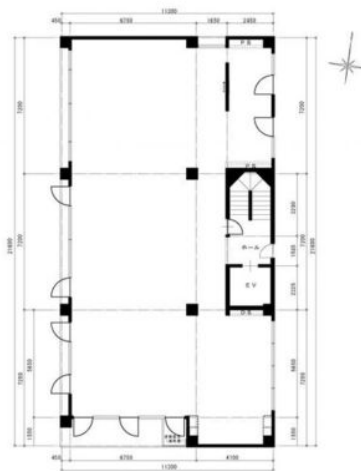

# BROOM福岡ビル 1階52.9坪

福岡県福岡市中央区大名2-1-18

## 物件MAP

賃貸条件	
坪数	52.9坪
階数	1階
入居可能日	相談
ビル情報	
所在地	福岡県福岡市中央区大名2-1-18
最寄り駅	福岡市営地下鉄空港線 赤坂駅 徒歩5分 西鉄天神大牟田線 西鉄福岡(天神)駅 徒歩8分 福岡市営地下鉄空港線 天神駅 徒歩9分
エリア	天神・赤坂エリア
竣工	1985年4月
耐震	新耐震基準
階数	地上5階
用途	店舗
構造	RC造
設備情報	
エレベーター	1基
空調	個別空調
OAフロア	スケルトン
基準階天井高	2,500mm
光ファイバー	無し
トイレ	男女共用・室内
セキュリティ	無し
駐車場	無し