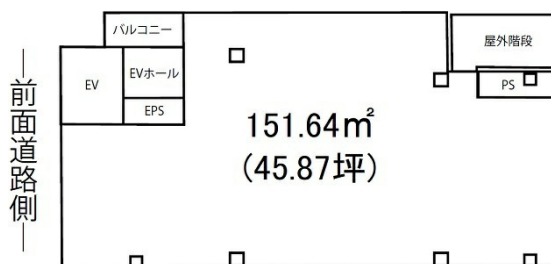

アルポーレ大名 4階45.87坪

福岡県福岡市中央区大名2-1-11

物件MAP

賃貸条件	
月額賃料	917,400円 (税別)
坪数	45.87坪
坪単価	20,000円 (税別)
共益費	賃料に含む
礼金	無し
敷金 (保証金)	10ヶ月
階数	4階
入居可能日	相談

ビル情報	
所在地	福岡県福岡市中央区大名2-1-11
最寄り駅	西鉄天神大牟田線 西鉄福岡 (天神) 駅 徒歩8分
エリア	天神・赤坂エリア
竣工	2009年2月
耐震	新耐震基準
階数	地上6階
用途	店舗
構造	S造

設備情報	
エレベーター	1基
空調	無し
OAフロア	
基準階天井高	2,800mm
光ファイバー	有り
トイレ	調査中
セキュリティ	有り
駐車場	無し