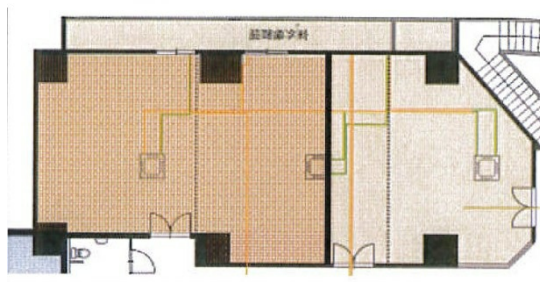

ディー・ウイングタワー 2階27.65坪

福岡県福岡市中央区大名2-10-38

物件MAP

賃貸条件	
坪数	27.65坪
階数	2階 (206 (H-2))
入居可能日	
ビル情報	
所在地	福岡県福岡市中央区大名2-10-38
最寄り駅	福岡市営地下鉄空港線 赤坂駅 徒歩5分 福岡市営地下鉄空港線 天神駅 徒歩8分
エリア	天神・赤坂エリア
竣工	2006年3月
耐震	新耐震基準
階数	地上20階
用途	事務所
構造	S造
設備情報	
エレベーター	1基
空調	個別空調
OAフロア	その他
基準階天井高	
光ファイバー	無し
トイレ	男女共用・室外
セキュリティ	無し
駐車場	有り

事務所移転の簡単検索サイト

Quick Service

クイックサービス

ディー・ウイングタワー 2階27.65坪 福岡県福岡市中央区大名2-10-38

天神・赤坂エリア (ビルID: 0029130) の賃貸オフィス

貸事務所・レンタルオフィス・オフィス移転ならQuickService

物件詳細はこちらから

0120-55-2620