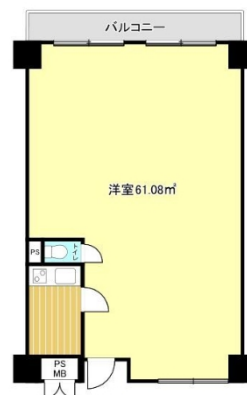

シャンボール大名ビル A棟 10階18.47坪

福岡県福岡市中央区大名2-10-3

物件MAP

賃貸条件	
月額賃料	145,000円（税別）
坪数	18.47坪
坪単価	7,851円（税別）
共益費	賃料に含む
礼金	2ヶ月
敷金（保証金）	3ヶ月
階数	10階（1010申込有）
入居可能日	即日

ビル情報	
所在地	福岡県福岡市中央区大名2-10-3
最寄り駅	福岡市営地下鉄空港線 赤坂駅 徒歩2分
エリア	天神・赤坂エリア
竣工	1982年1月
耐震	旧耐震基準
階数	地上15階
用途	事務所/店舗
構造	S造