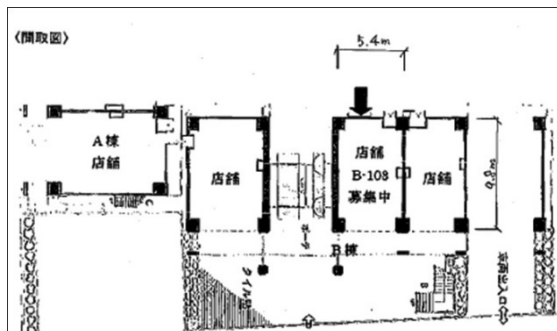

# シャンボール大名ビル D棟 8階7.56坪

福岡県福岡市中央区大名2-10-4

## 物件MAP

賃貸条件	
坪数	7.56坪
階数	8階 (D807)
入居可能日	
ビル情報	
所在地	福岡県福岡市中央区大名2-10-4
最寄り駅	福岡市営地下鉄空港線 赤坂駅 徒歩2分
エリア	天神・赤坂エリア
竣工	1982年1月
耐震	旧耐震基準
階数	地上14階
用途	事務所/店舗
構造	SRC造
設備情報	
エレベーター	1基
空調	個別空調
OAフロア	その他
基準階天井高	
光ファイバー	無し
トイレ	男女共用・室内
セキュリティ	無し
駐車場	無し

事務所移転の簡単検索サイト

Quick Service

クイックサービス

シャンボール大名ビル D棟 8階7.56坪 福岡県福岡市中央区大名2-10-4

天神・赤坂エリア (ビルID: 0029123) の賃貸オフィス

貸事務所・レンタルオフィス・オフィス移転ならQuickService

物件詳細はこちらから

0120-55-2620