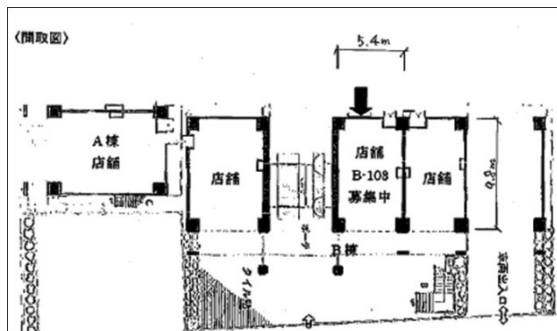

シャンボール大名ビル D棟 10階10.04坪

福岡県福岡市中央区大名2-10-4

物件MAP

賃貸条件	
月額賃料	70,000円 (税別)
坪数	10.04坪
坪単価	6,972円 (税別)
共益費	賃料に含む
礼金	3ヶ月
敷金 (保証金)	
階数	10階 (1008)
入居可能日	即日

ビル情報	
所在地	福岡県福岡市中央区大名2-10-4
最寄り駅	福岡市営地下鉄空港線 赤坂駅 徒歩2分
エリア	天神・赤坂エリア
竣工	1982年1月
耐震	旧耐震基準
階数	地上14階
用途	事務所
構造	SRC造