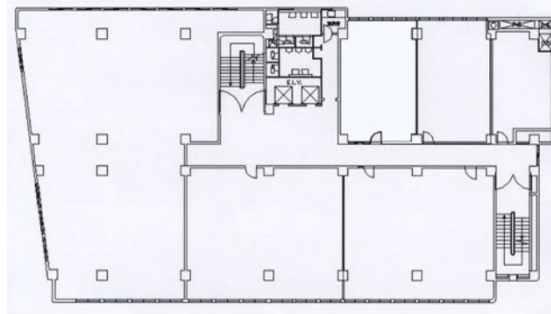

NDビル 4階18.92坪

福岡県福岡市中央区大名1-4-1

物件MAP

賃貸条件	
月額賃料	相談
坪数	18.92坪
坪単価	相談
共益費	相談
礼金	無し
敷金（保証金）	12ヶ月
階数	4階
入居可能日	2024年6月

ビル情報	
所在地	福岡県福岡市中央区大名1-4-1
最寄り駅	福岡市営地下鉄空港線 赤坂駅 徒歩5分
エリア	天神・赤坂エリア
竣工	1974年6月
耐震	耐震補強済
階数	地上8階 地下1階
用途	事務所
構造	SRC造

設備情報	
エレベーター	2基
空調	個別空調
OAフロア	OAフロア
基準階天井高	2,650mm
光ファイバー	有り
トイレ	男女別・室外
セキュリティ	有り
駐車場	有り