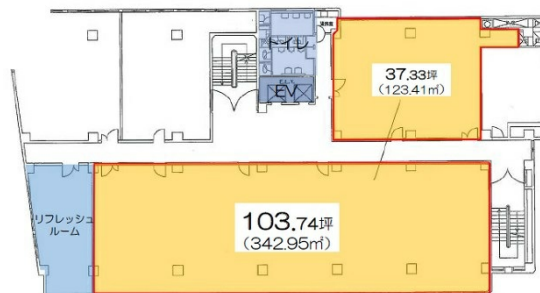

NDビル 2階37.33坪

福岡県福岡市中央区大名1-4-1

物件MAP

賃貸条件	
坪数	37.33坪
階数	2階
入居可能日	
ビル情報	
所在地	福岡県福岡市中央区大名1-4-1
最寄り駅	福岡市営地下鉄空港線 赤坂駅 徒歩5分
エリア	天神・赤坂エリア
竣工	1974年6月
耐震	耐震補強済
階数	地上8階 地下1階
用途	事務所
構造	SRC造
設備情報	
エレベーター	2基
空調	個別空調
OAフロア	OAフロア
基準階天井高	2,650mm
光ファイバー	有り
トイレ	男女別・室外
セキュリティ	有り
駐車場	有り