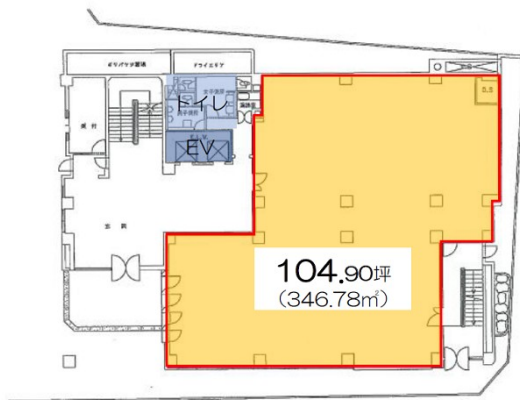

# NDビル 1階104.9坪

福岡県福岡市中央区大名1-4-1

## 物件MAP

賃貸条件	
月額賃料	相談
坪数	104.9坪
坪単価	相談
共益費	相談
礼金	無し
敷金（保証金）	12ヶ月
階数	1階
入居可能日	即日

ビル情報	
所在地	福岡県福岡市中央区大名1-4-1
最寄り駅	福岡市営地下鉄空港線 赤坂駅 徒歩5分
エリア	天神・赤坂エリア
竣工	1974年6月
耐震	耐震補強済
階数	地上8階 地下1階
用途	事務所
構造	SRC造

設備情報	
エレベーター	2基
空調	個別空調
OAフロア	OAフロア
基準階天井高	2,650mm
光ファイバー	有り
トイレ	男女別・室外
セキュリティ	有り
駐車場	有り