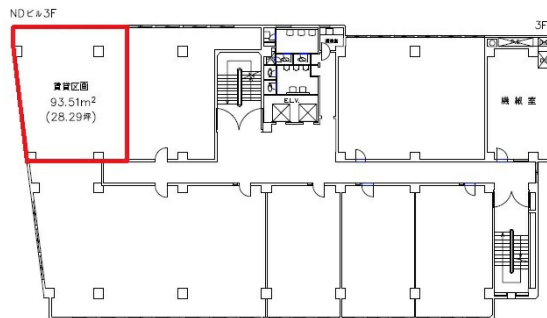

NDビル 3階28.29坪

福岡県福岡市中央区大名1-4-1

物件MAP

賃貸条件	
坪数	28.29坪
階数	3階
入居可能日	
ビル情報	
所在地	福岡県福岡市中央区大名1-4-1
最寄り駅	福岡市営地下鉄空港線 赤坂駅 徒歩5分
エリア	天神・赤坂エリア
竣工	1974年6月
耐震	耐震補強済
階数	地上8階 地下1階
用途	事務所
構造	SRC造
設備情報	
エレベーター	2基
空調	個別空調
OAフロア	OAフロア
基準階天井高	2,650mm
光ファイバー	有り
トイレ	男女別・室外
セキュリティ	有り
駐車場	有り