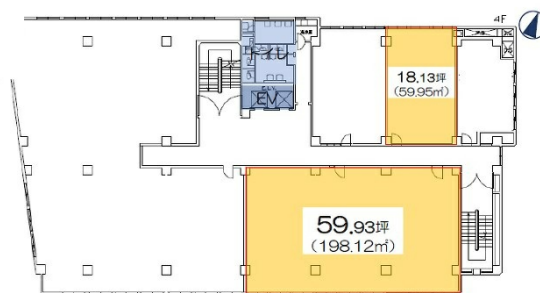

NDビル 4階18.13坪

福岡県福岡市中央区大名1-4-1

物件MAP

賃貸条件	
月額賃料	相談
坪数	18.13坪
坪単価	相談
共益費	相談
礼金	無し
敷金（保証金）	12ヶ月
階数	4階（先行有）
入居可能日	即日

ビル情報	
所在地	福岡県福岡市中央区大名1-4-1
最寄り駅	福岡市営地下鉄空港線 赤坂駅 徒歩5分
エリア	天神・赤坂エリア
竣工	1974年6月
耐震	耐震補強済
階数	地上8階 地下1階
用途	事務所
構造	SRC造

設備情報	
エレベーター	2基
空調	個別空調
OAフロア	OAフロア
基準階天井高	2,650mm
光ファイバー	有り
トイレ	男女別・室外
セキュリティ	有り
駐車場	有り