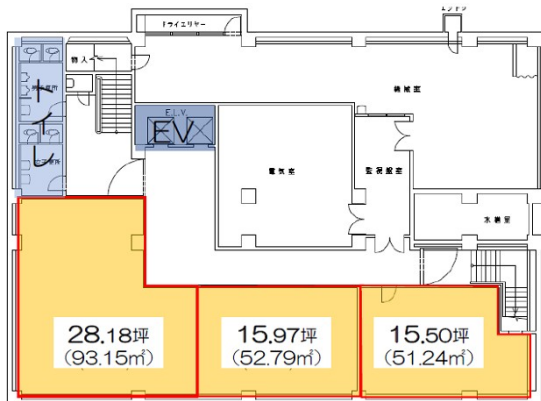

NDビル 地下1階28.18坪

福岡県福岡市中央区大名1-4-1

物件MAP

賃貸条件	
月額賃料	相談
坪数	28.18坪
坪単価	相談
共益費	相談
礼金	無し
敷金（保証金）	相談
階数	B1階
入居可能日	即日

ビル情報	
所在地	福岡県福岡市中央区大名1-4-1
最寄り駅	福岡市営地下鉄空港線 赤坂駅 徒歩5分
エリア	天神・赤坂エリア
竣工	1974年6月
耐震	耐震補強済
階数	地上8階 地下1階
用途	事務所
構造	SRC造

設備情報	
エレベーター	2基
空調	個別空調
OAフロア	OAフロア
基準階天井高	2,650mm
光ファイバー	有り
トイレ	男女別・室外
セキュリティ	有り
駐車場	有り