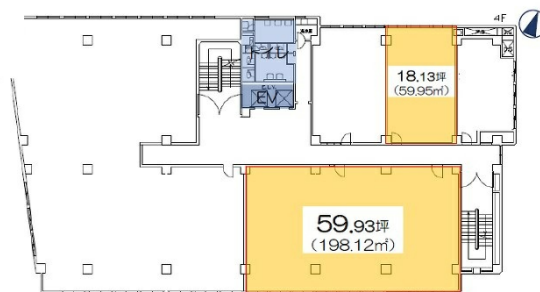

# NDビル 4階59.93坪

福岡県福岡市中央区大名1-4-1

## 物件MAP

賃貸条件	
坪数	59.93坪
階数	4階
入居可能日	
ビル情報	
所在地	福岡県福岡市中央区大名1-4-1
最寄り駅	福岡市営地下鉄空港線 赤坂駅 徒歩5分
エリア	天神・赤坂エリア
竣工	1974年6月
耐震	耐震補強済
階数	地上8階 地下1階
用途	事務所
構造	SRC造
設備情報	
エレベーター	2基
空調	個別空調
OAフロア	OAフロア
基準階天井高	2,650mm
光ファイバー	有り
トイレ	男女別・室外
セキュリティ	有り
駐車場	有り