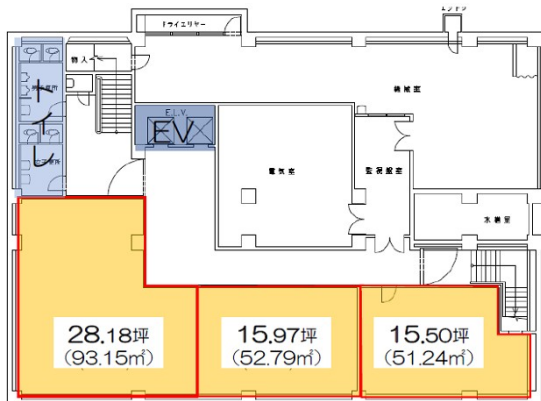

NDビル 地下1階15.5坪

福岡県福岡市中央区大名1-4-1

物件MAP

賃貸条件	
月額賃料	相談
坪数	15.5坪
坪単価	相談
共益費	相談
礼金	無し
敷金（保証金）	12ヶ月
階数	B1階
入居可能日	即日

ビル情報	
所在地	福岡県福岡市中央区大名1-4-1
最寄り駅	福岡市営地下鉄空港線 赤坂駅 徒歩5分
エリア	天神・赤坂エリア
竣工	1974年6月
耐震	耐震補強済
階数	地上8階 地下1階
用途	事務所/店舗/倉庫・工場
構造	SRC造

設備情報	
エレベーター	2基
空調	個別空調
OAフロア	OAフロア
基準階天井高	2,650mm
光ファイバー	有り
トイレ	男女別・室外
セキュリティ	有り
駐車場	有り