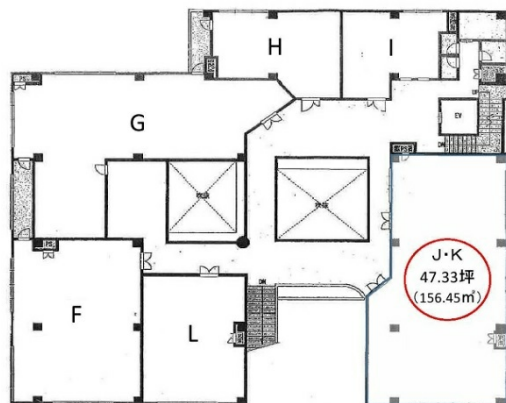

# 花形館ビル 2階47.33坪

福岡県福岡市中央区大名1-3-14

## 物件MAP

賃貸条件	
月額賃料	709,950円 (税別)
坪数	47.33坪
坪単価	15,000円 (税別)
共益費	賃料に含む
礼金	無し
敷金 (保証金)	3ヶ月
階数	2階 (JK)
入居可能日	

ビル情報	
所在地	福岡県福岡市中央区大名1-3-14
最寄り駅	福岡市営地下鉄空港線 天神駅 徒歩8分
エリア	天神・赤坂エリア
竣工	2003年9月
耐震	新耐震基準
階数	地上3階
用途	店舗
構造	RC造

設備情報	
エレベーター	1基
空調	無し
OAフロア	その他
基準階天井高	2,800mm
光ファイバー	有り
トイレ	男女別・室外
セキュリティ	有り
駐車場	無し