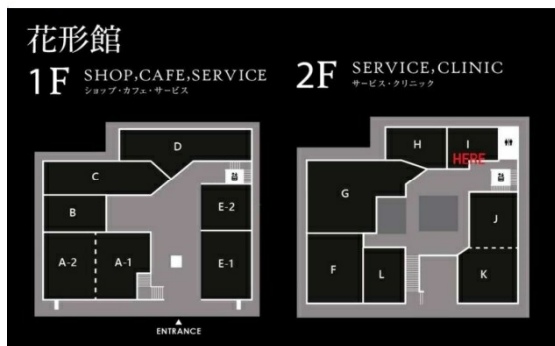

花形館ビル 1階31.14坪

福岡県福岡市中央区大名1-3-14

物件MAP

賃貸条件	
月額賃料	685,080円 (税別)
坪数	31.14坪
坪単価	22,000円 (税別)
共益費	賃料に含む
礼金	無し
敷金 (保証金)	3ヶ月
階数	1階 (A-1)
入居可能日	

ビル情報	
所在地	福岡県福岡市中央区大名1-3-14
最寄り駅	福岡市営地下鉄空港線 天神駅 徒歩8分
エリア	天神・赤坂エリア
竣工	2003年9月
耐震	新耐震基準
階数	地上3階
用途	事務所/店舗
構造	RC造

設備情報	
エレベーター	1基
空調	無し
OAフロア	その他
基準階天井高	2,800mm
光ファイバー	有り
トイレ	男女別・室外
セキュリティ	有り
駐車場	無し