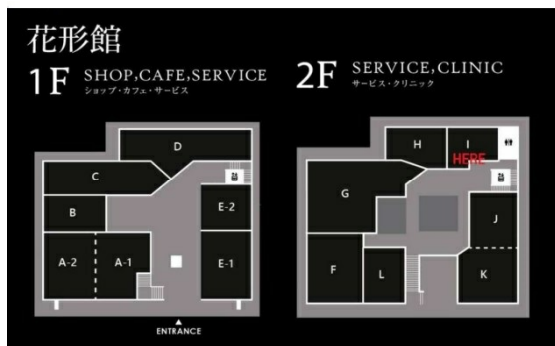

# 花形館ビル 1階23.75坪

福岡県福岡市中央区大名1-3-14

## 物件MAP

賃貸条件	
月額賃料	475,000円 (税別)
坪数	23.75坪
坪単価	20,000円 (税別)
共益費	賃料に含む
礼金	無し
敷金 (保証金)	3ヶ月
階数	1階 (E-2)
入居可能日	

ビル情報	
所在地	福岡県福岡市中央区大名1-3-14
最寄り駅	福岡市営地下鉄空港線 天神駅 徒歩8分
エリア	天神・赤坂エリア
竣工	2003年9月
耐震	新耐震基準
階数	地上3階
用途	事務所/店舗
構造	RC造