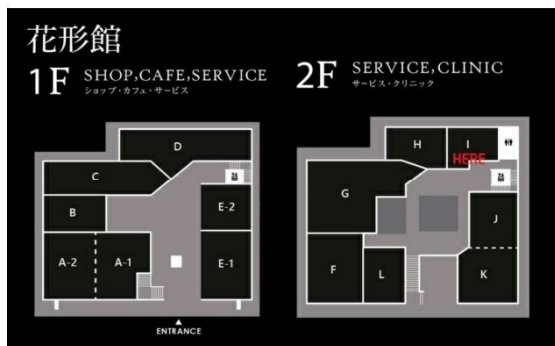

# 花形館ビル 1階23.75坪

福岡県福岡市中央区大名1-3-14

## 物件MAP

賃貸条件	
月額賃料	475,000円 (税別)
坪数	23.75坪
坪単価	20,000円 (税別)
共益費	賃料に含む
礼金	無し
敷金 (保証金)	3ヶ月
階数	1階 (E-2)
入居可能日	

ビル情報	
所在地	福岡県福岡市中央区大名1-3-14
最寄り駅	福岡市営地下鉄空港線 天神駅 徒歩8分
エリア	天神・赤坂エリア
竣工	2003年9月
耐震	新耐震基準
階数	地上3階
用途	事務所/店舗
構造	RC造

設備情報	
エレベーター	1基
空調	無し
OAフロア	その他
基準階天井高	2,800mm
光ファイバー	有り
トイレ	男女別・室外
セキュリティ	有り
駐車場	無し

事務所移転の簡単検索サイト

**Quick Service**

クイックサービス

花形館ビル 1階23.75坪 福岡県福岡市中央区大名1-3-14

天神・赤坂エリア (ビルID: 0029062) の賃貸オフィス

貸事務所・レンタルオフィス・オフィス移転なら**QuickService**