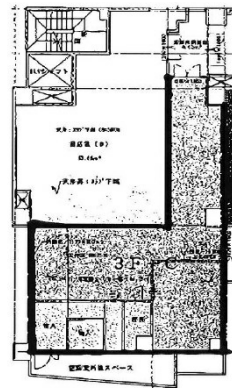

# atlasビル 3階23.27坪

福岡県福岡市中央区大名1-1-9

## 物件MAP

賃貸条件	
坪数	23.27坪
階数	3階 (C)
入居可能日	
ビル情報	
所在地	福岡県福岡市中央区大名1-1-9
最寄り駅	福岡市営地下鉄空港線 天神駅 徒歩5分
エリア	天神・赤坂エリア
竣工	2001年2月
耐震	新耐震基準
階数	地上12階 地下1階
用途	事務所/店舗
構造	SRC造
設備情報	
エレベーター	1基
空調	個別空調
OAフロア	その他
基準階天井高	
光ファイバー	無し
トイレ	調査中
セキュリティ	無し
駐車場	有り