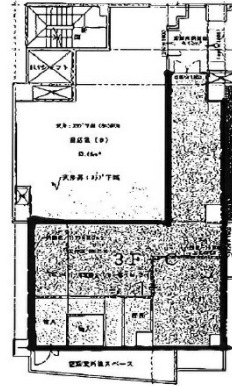

atlasビル 3階23.27坪

福岡県福岡市中央区大名1-1-9

物件MAP

賃貸条件	
坪数	23.27坪
階数	3階 (C)
入居可能日	
ビル情報	
所在地	福岡県福岡市中央区大名1-1-9
最寄り駅	福岡市営地下鉄空港線 天神駅 徒歩5分
エリア	天神・赤坂エリア
竣工	2001年2月
耐震	新耐震基準
階数	地上12階 地下1階
用途	事務所/店舗
構造	SRC造
設備情報	
エレベーター	1基
空調	個別空調
OAフロア	その他
基準階天井高	
光ファイバー	無し
トイレ	調査中
セキュリティ	無し
駐車場	有り

事務所移転の簡単検索サイト

Quick Service

クイックサービス

atlasビル 3階23.27坪 福岡県福岡市中央区大名1-1-9

天神・赤坂エリア (ビルID: 0029046) の賃貸オフィス

貸事務所・レンタルオフィス・オフィス移転ならQuickService

物件詳細はこちらから

 0120-55-2620