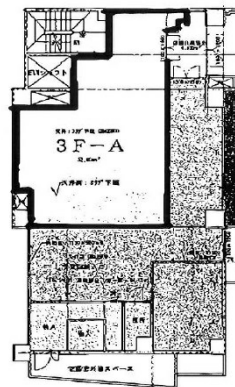

# atlasビル 3階15.91坪

福岡県福岡市中央区大名1-1-9

## 物件MAP

賃貸条件	
坪数	15.91坪
階数	3階 (A)
入居可能日	

ビル情報	
所在地	福岡県福岡市中央区大名1-1-9
最寄り駅	福岡市営地下鉄空港線 天神駅 徒歩5分
エリア	天神・赤坂エリア
竣工	2001年2月
耐震	新耐震基準
階数	地上12階 地下1階
用途	店舗
構造	SRC造

設備情報	
エレベーター	1基
空調	個別空調
OAフロア	その他
基準階天井高	
光ファイバー	無し
トイレ	調査中
セキュリティ	無し
駐車場	有り