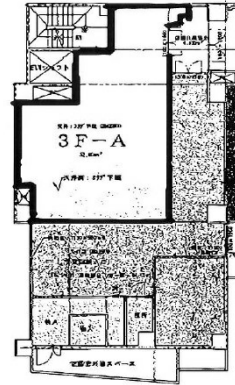

atlasビル 3階15.91坪

福岡県福岡市中央区大名1-1-9

物件MAP

賃貸条件	
坪数	15.91坪
階数	3階 (A)
入居可能日	

ビル情報	
所在地	福岡県福岡市中央区大名1-1-9
最寄り駅	福岡市営地下鉄空港線 天神駅 徒歩5分
エリア	天神・赤坂エリア
竣工	2001年2月
耐震	新耐震基準
階数	地上12階 地下1階
用途	店舗
構造	SRC造

設備情報	
エレベーター	1基
空調	個別空調
OAフロア	その他
基準階天井高	
光ファイバー	無し
トイレ	調査中
セキュリティ	無し
駐車場	有り

事務所移転の簡単検索サイト

Quick Service

クイックサービス

atlasビル 3階15.91坪 福岡県福岡市中央区大名1-1-9

天神・赤坂エリア (ビルID: 0029046) の賃貸オフィス

貸事務所・レンタルオフィス・オフィス移転ならQuickService

物件詳細はこちらから

 0120-55-2620