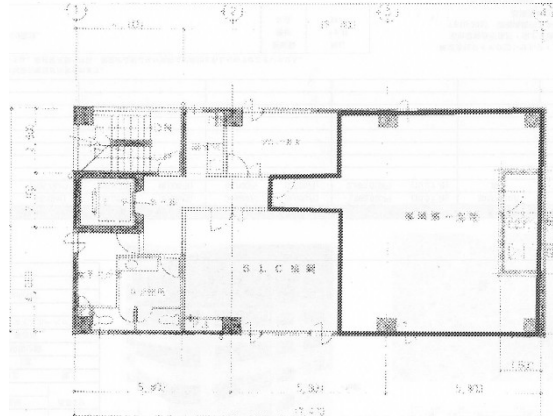

# GEST22ビル 2階33坪

福岡県福岡市中央区大名1-1-7

## 物件MAP

賃貸条件	
坪数	33坪
階数	2階
入居可能日	
ビル情報	
所在地	福岡県福岡市中央区大名1-1-7
最寄り駅	西鉄天神大牟田線 西鉄福岡(天神)駅 徒歩4分 福岡市営地下鉄空港線 天神駅 徒歩4分
エリア	天神・赤坂エリア
竣工	1998年3月
耐震	新耐震基準
階数	地上7階
用途	事務所/店舗
構造	RC造
設備情報	
エレベーター	1基
空調	個別空調
OAフロア	タイルカーペット
基準階天井高	
光ファイバー	有り
トイレ	男女共用・室内
セキュリティ	有り
駐車場	無し