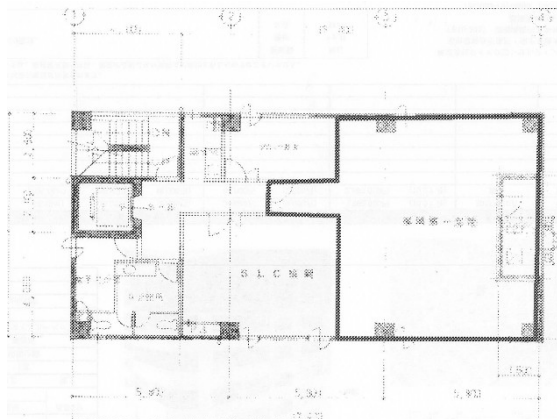

GEST22ビル 2階33坪

福岡県福岡市中央区大名1-1-7

物件MAP

賃貸条件	
坪数	33坪
階数	2階
入居可能日	
ビル情報	
所在地	福岡県福岡市中央区大名1-1-7
最寄り駅	西鉄天神大牟田線 西鉄福岡(天神)駅 徒歩4分 福岡市営地下鉄空港線 天神駅 徒歩4分
エリア	天神・赤坂エリア
竣工	1998年3月
耐震	新耐震基準
階数	地上7階
用途	事務所/店舗
構造	RC造
設備情報	
エレベーター	1基
空調	個別空調
OAフロア	タイルカーペット
基準階天井高	
光ファイバー	有り
トイレ	男女共用・室内
セキュリティ	有り
駐車場	無し