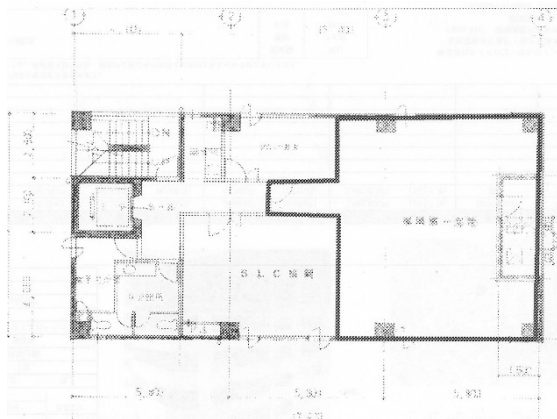

# GEST22ビル 3階8.25坪

福岡県福岡市中央区大名1-1-7

## 物件MAP

賃貸条件	
坪数	8.25坪
階数	3階 (B申込)
入居可能日	即日
ビル情報	
所在地	福岡県福岡市中央区大名1-1-7
最寄り駅	西鉄天神大牟田線 西鉄福岡(天神)駅 徒歩4分 福岡市営地下鉄空港線 天神駅 徒歩4分
エリア	天神・赤坂エリア
竣工	1998年3月
耐震	新耐震基準
階数	地上7階
用途	事務所/店舗
構造	RC造
設備情報	
エレベーター	1基
空調	個別空調
OAフロア	タイルカーペット
基準階天井高	
光ファイバー	有り
トイレ	男女共用・室内
セキュリティ	有り
駐車場	無し