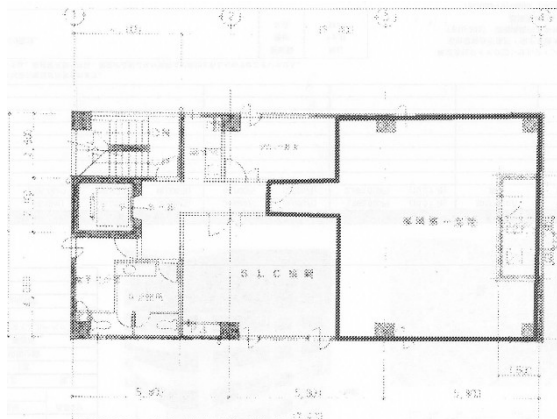

GEST22ビル 3階8.25坪

福岡県福岡市中央区大名1-1-7

物件MAP

賃貸条件	
坪数	8.25坪
階数	3階 (B申込)
入居可能日	即日

ビル情報	
所在地	福岡県福岡市中央区大名1-1-7
最寄り駅	西鉄天神大牟田線 西鉄福岡(天神)駅 徒歩4分 福岡市営地下鉄空港線 天神駅 徒歩4分
エリア	天神・赤坂エリア
竣工	1998年3月
耐震	新耐震基準
階数	地上7階
用途	事務所/店舗
構造	RC造

設備情報	
エレベーター	1基
空調	個別空調
OAフロア	タイルカーペット
基準階天井高	
光ファイバー	有り
トイレ	男女共用・室内
セキュリティ	有り
駐車場	無し

事務所移転の簡単検索サイト

Quick Service

クイックサービス

GEST22ビル 3階8.25坪 福岡県福岡市中央区大名1-1-7

天神・赤坂エリア (ビルID: 0029045) の賃貸オフィス

貸事務所・レンタルオフィス・オフィス移転なら**QuickService**