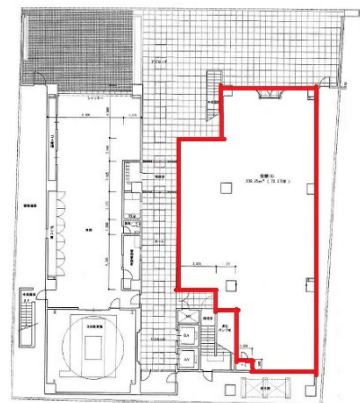

福岡セントラルビル 1階72.37坪

福岡県福岡市中央区大名1-15-33

物件MAP

賃貸条件	
坪数	72.37坪
階数	1階
入居可能日	

ビル情報	
所在地	福岡県福岡市中央区大名1-15-33
最寄り駅	福岡市営地下鉄空港線 天神駅 徒歩7分 福岡市営地下鉄空港線 赤坂駅 徒歩8分
エリア	天神・赤坂エリア
竣工	1998年2月
耐震	新耐震基準
階数	地上6階
用途	店舗
構造	RC造

設備情報	
エレベーター	2基
空調	個別空調
OAフロア	OAフロア
基準階天井高	2,550mm
光ファイバー	有り
トイレ	男女別・室外
セキュリティ	有り
駐車場	有り

事務所移転の簡単検索サイト

Quick Service

クイックサービス

福岡セントラルビル 1階72.37坪 福岡県福岡市中央区大名1-15-33

天神・赤坂エリア（ビルID：0029038）の賃貸オフィス

貸事務所・レンタルオフィス・オフィス移転なら**QuickService**

物件詳細はこちらから

0120-55-2620