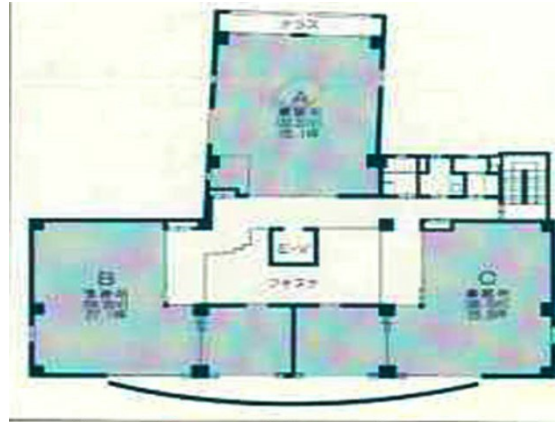

天神MIEZビル 4階25.1坪

福岡県福岡市中央区大名1-15-30

物件MAP

賃貸条件	
月額賃料	376,500円 (税別)
坪数	25.1坪
坪単価	15,000円 (税別)
共益費	賃料に含む
礼金	無し
敷金 (保証金)	8ヶ月
階数	4階 (402)
入居可能日	即日

ビル情報	
所在地	福岡県福岡市中央区大名1-15-30
最寄り駅	福岡市営地下鉄空港線 天神駅 徒歩5分
エリア	天神・赤坂エリア
竣工	1991年10月
耐震	新耐震基準
階数	地上7階
用途	事務所
構造	RC造

設備情報	
エレベーター	1基
空調	個別空調
OAフロア	タイルカーペット
基準階天井高	2,500mm
光ファイバー	無し
トイレ	男女別・室外
セキュリティ	無し
駐車場	無し