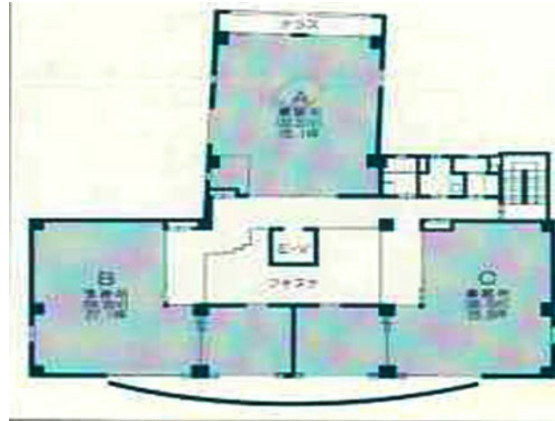

天神MIEZビル 4階25.1坪

福岡県福岡市中央区大名1-15-30

物件MAP

賃貸条件	
月額賃料	376,500円 (税別)
坪数	25.1坪
坪単価	15,000円 (税別)
共益費	賃料に含む
礼金	無し
敷金 (保証金)	8ヶ月
階数	4階 (402)
入居可能日	即日

ビル情報	
所在地	福岡県福岡市中央区大名1-15-30
最寄り駅	福岡市営地下鉄空港線 天神駅 徒歩5分
エリア	天神・赤坂エリア
竣工	1991年10月
耐震	新耐震基準
階数	地上7階
用途	事務所
構造	RC造

設備情報	
エレベーター	1基
空調	個別空調
OAフロア	タイルカーペット
基準階天井高	2,500mm
光ファイバー	無し
トイレ	男女別・室外
セキュリティ	無し
駐車場	無し

事務所移転の簡単検索サイト

Quick Service

クイックサービス

天神MIEZビル 4階25.1坪 福岡県福岡市中央区大名1-15-30

天神・赤坂エリア (ビルID: 0029037) の賃貸オフィス

貸事務所・レンタルオフィス・オフィス移転ならQuickService