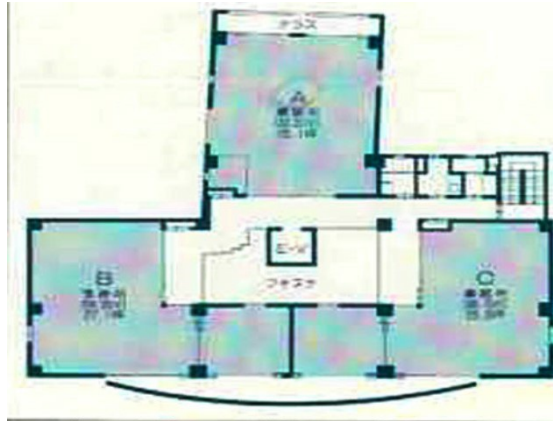

天神MIEZビル 6階25.1坪

福岡県福岡市中央区大名1-15-30

物件MAP

賃貸条件	
月額賃料	376,500円（税別）
坪数	25.1坪
坪単価	15,000円（税別）
共益費	賃料に含む
礼金	無し
敷金（保証金）	8ヶ月
階数	6階（602）
入居可能日	即日

ビル情報	
所在地	福岡県福岡市中央区大名1-15-30
最寄り駅	福岡市営地下鉄空港線 天神駅 徒歩5分
エリア	天神・赤坂エリア
竣工	1991年10月
耐震	新耐震基準
階数	地上7階
用途	事務所
構造	RC造

設備情報	
エレベーター	1基
空調	個別空調
OAフロア	タイルカーペット
基準階天井高	2,500mm
光ファイバー	無し
トイレ	男女別・室外
セキュリティ	無し
駐車場	無し