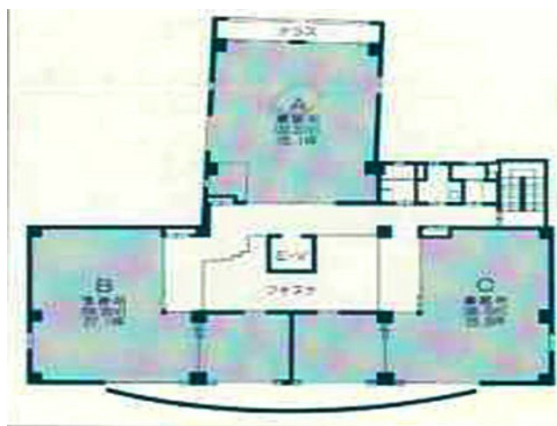

# 天神MIEZビル 6階25.1坪

福岡県福岡市中央区大名1-15-30

物件MAP

賃貸条件	
月額賃料	376,500円 (税別)
坪数	25.1坪
坪単価	15,000円 (税別)
共益費	賃料に含む
礼金	無し
敷金 (保証金)	8ヶ月
階数	6階 (602)
入居可能日	即日

ビル情報	
所在地	福岡県福岡市中央区大名1-15-30
最寄り駅	福岡市営地下鉄空港線 天神駅 徒歩5分
エリア	天神・赤坂エリア
竣工	1991年10月
耐震	新耐震基準
階数	地上7階
用途	事務所
構造	RC造

設備情報	
エレベーター	1基
空調	個別空調
OAフロア	タイルカーペット
基準階天井高	2,500mm
光ファイバー	無し
トイレ	男女別・室外
セキュリティ	無し
駐車場	無し

事務所移転の簡単検索サイト

天神MIEZビル 6階25.1坪 福岡県福岡市中央区大名1-15-30

天神・赤坂エリア (ビルID: 0029037) の賃貸オフィス

クイックサービス

貸事務所・レンタルオフィス・オフィス移転ならQuickService