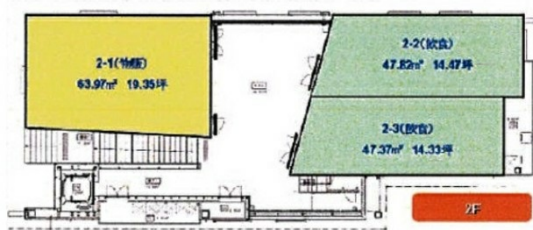

D.SIDEビル 2階19.35坪

福岡県福岡市中央区大名1-14-29

物件MAP

賃貸条件	
坪数	19.35坪
階数	2階 (2-1)
入居可能日	

ビル情報	
所在地	福岡県福岡市中央区大名1-14-29
最寄り駅	福岡市営地下鉄空港線 天神駅 徒歩6分 福岡市営地下鉄空港線 赤坂駅 徒歩10分
エリア	天神・赤坂エリア
竣工	2014年1月
耐震	新耐震基準
階数	地上4階
用途	事務所/店舗
構造	S造

設備情報	
エレベーター	1基
空調	無し
OAフロア	スケルトン
基準階天井高	3,980mm
光ファイバー	有り
トイレ	無し
セキュリティ	有り
駐車場	無し

事務所移転の簡単検索サイト **D.SIDEビル 2階19.35坪** 福岡県福岡市中央区大名1-14-29

天神・赤坂エリア (ビルID: 0029026) の賃貸オフィス

貸事務所・レンタルオフィス・オフィス移転なら**QuickService**