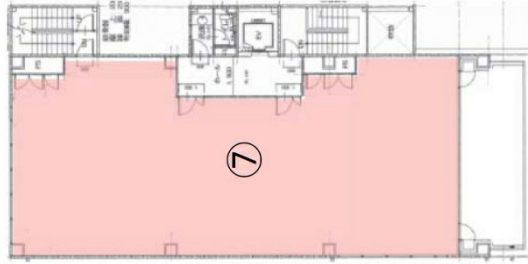

# Cesio Daimyo 6階65.08坪

福岡県福岡市中央区大名1-12-8

## 物件MAP

賃貸条件	
月額賃料	1,301,600円 (税別)
坪数	65.08坪
坪単価	20,000円 (税別)
共益費	賃料に含む
礼金	無し
敷金 (保証金)	10ヶ月
階数	6階
入居可能日	相談

ビル情報	
所在地	福岡県福岡市中央区大名1-12-8
最寄り駅	福岡市営地下鉄空港線 天神駅 徒歩5分
エリア	天神・赤坂エリア
竣工	2007年4月
耐震	新耐震基準
階数	地上6階 地上1階
用途	事務所/店舗
構造	S造