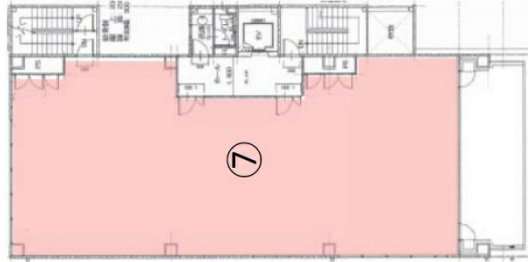

Cesio Daimyo 6階65.08坪

福岡県福岡市中央区大名1-12-8

物件MAP

賃貸条件	
月額賃料	1,301,600円（税別）
坪数	65.08坪
坪単価	20,000円（税別）
共益費	賃料に含む
礼金	無し
敷金（保証金）	10ヶ月
階数	6階
入居可能日	相談

ビル情報	
所在地	福岡県福岡市中央区大名1-12-8
最寄り駅	福岡市営地下鉄空港線 天神駅 徒歩5分
エリア	天神・赤坂エリア
竣工	2007年4月
耐震	新耐震基準
階数	地上6階 地上1階
用途	事務所/店舗
構造	S造

設備情報	
エレベーター	1基
空調	個別空調
OAフロア	その他
基準階天井高	2,700mm
光ファイバー	無し
トイレ	調査中
セキュリティ	無し
駐車場	無し

事務所移転の簡単検索サイト

Quick Service

クイックサービス

Cesio Daimyo 6階65.08坪 福岡県福岡市中央区大名1-12-8

天神・赤坂エリア（ビルID：0029002）の賃貸オフィス

貸事務所・レンタルオフィス・オフィス移転なら**QuickService**