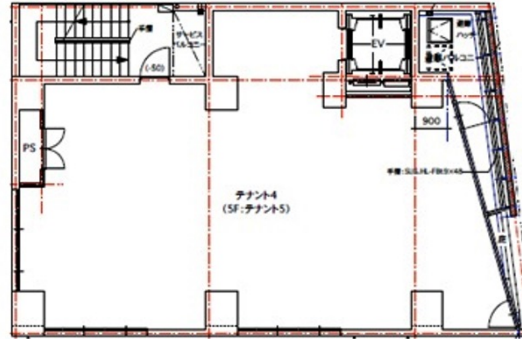

TENビル 1階57.17坪

福岡県福岡市中央区大名1-12-65

物件MAP

賃貸条件	
坪数	57.17坪
階数	1階 (1-2F)
入居可能日	
ビル情報	
所在地	福岡県福岡市中央区大名1-12-65
最寄り駅	福岡市営地下鉄空港線 天神駅 徒歩3分
エリア	天神・赤坂エリア
竣工	2011年12月
耐震	新耐震基準
階数	地上7階
用途	店舗
構造	RC造
設備情報	
エレベーター	1基
空調	個別空調
OAフロア	その他
基準階天井高	
光ファイバー	無し
トイレ	調査中
セキュリティ	無し
駐車場	無し