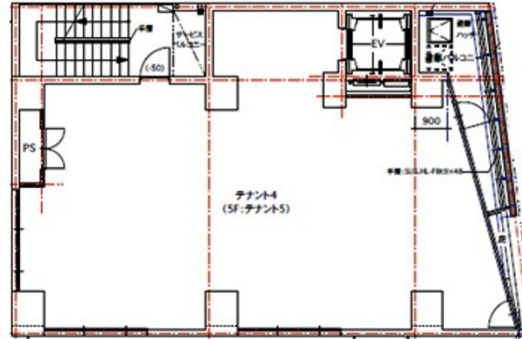

TENビル 1階57.17坪

福岡県福岡市中央区大名1-12-65

物件MAP

| 賃貸条件 | |
|--------|---------------------|
| 坪数 | 57.17坪 |
| 階数 | 1階 (1-2F) |
| 入居可能日 | |
| ビル情報 | |
| 所在地 | 福岡県福岡市中央区大名1-12-65 |
| 最寄り駅 | 福岡市営地下鉄空港線 天神駅 徒歩3分 |
| エリア | 天神・赤坂エリア |
| 竣工 | 2011年12月 |
| 耐震 | 新耐震基準 |
| 階数 | 地上7階 |
| 用途 | 店舗 |
| 構造 | RC造 |
| 設備情報 | |
| エレベーター | 1基 |
| 空調 | 個別空調 |
| OAフロア | その他 |
| 基準階天井高 | |
| 光ファイバー | 無し |
| トイレ | 調査中 |
| セキュリティ | 無し |
| 駐車場 | 無し |